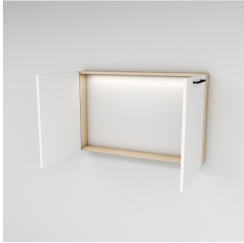

F100-ชุดวงกบบานเปิดคู่

Product Code	F100-SA1MW
Boonthavorn Code	1280981
Color	White Pearl
Product Dimensions	100 x 12 x 64
Weight	10
2,820 THB/SET	

รายละเอียดสินค้า

- -

คำแนะนำในการดูแล

- เฟอร์นิเจอร์ควรใช้ภายในบ้านห้ามใช้ภายนอก(กลางแจ้ง)เด็ดขาด เช็ดทำความสะอาดด้วยผ้าชุบน้ำหมาดๆ ห้ามใช้สารเคมีเช็ด หลีกเลี่ยงการขีดขีดจากของมีคม

วัสดุ

- กั้นน้ำ กั้นปลวก 100% ไม่มีส่วนผสมของไม้ หน้าบาน Aluminium Honey Comb ปิดผิว SPC ● โครงสร้างตู้ Aluminium Honey Comb ปิดผิว SPC