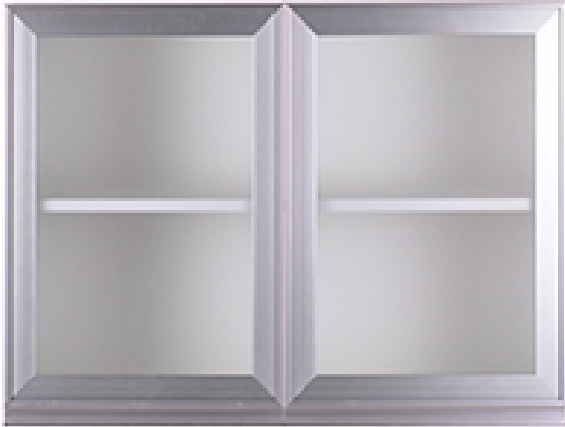

**W80G -S8F09** ตู้แขวนผนังติดผนังบานกระจกบานเปิดคู่  
ชุดตู้แขวนผนังติดผนังบานกระจกบานเปิดคู่ W80G-S8F09 WHITE  
COLOR

<b>Product Code</b>	W80G -S8F09
<b>Boonthavorn Code</b>	
<b>Color</b>	COLUMBIA WALNUT
<b>Product Dimensions</b>	80 x 30 x 60 Cm.
<b>Weight</b>	19 KL.
<b>3,700 THB/SET</b>	

**รายละเอียดสินค้า**

- ชุดตู้แขวนผนังสำหรับเก็บของ
- หน้าบานไม้MDFทำสีไฮกลอส
- โครงสร้างตู้ไม้ปาร์ติเคิลบอร์ดสีขาวเกรดE1

**คำแนะนำในการดูแล**

- เฟอร์นิเจอร์ควรใช้ภายในบ้านห้ามใช้ภายนอกเด็ดขาด
- เช็ดทำความสะอาดด้วยผ้าชุบน้ำหมาดๆ
- ห้ามแช่น้ำล้างน้ำหรือใช้สารเคมีเช็ด
- หลีกเลี่ยงการขีดขูดจากของมีคม
- ควรกำจัดปลวกก่อนติดตั้งเฟอร์นิเจอร์

**วัสดุ**

- หน้าบาน : HMR
- โครงตู้ : PARTICLE BOARD